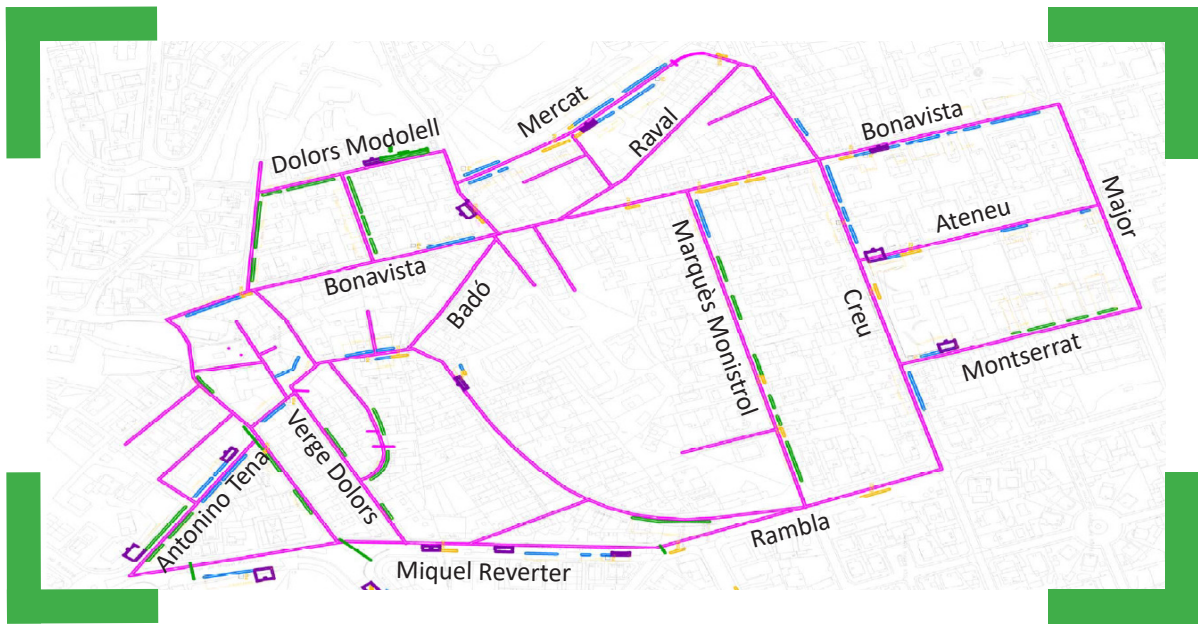

Ajuntament de
Sant Just Desvern

Informació

ARRIBA LA ZONA VERDA AL BARRI CENTRE

L'objectiu és facilitar l'estacionament de vehicles en superfície al veïnat del Barri Centre i incrementar la rotació de vehicles a l'entorn d'aquest sector comercial del municipi.

Per minimitzar les molèsties, durant la campanya de Nadal, **aquest novembre** se senyalitzaran les places d'estacionament en superfície dels carrers següents:

S'incrementaran en 47 les places de zona blava i la resta seran de **zona verda**.