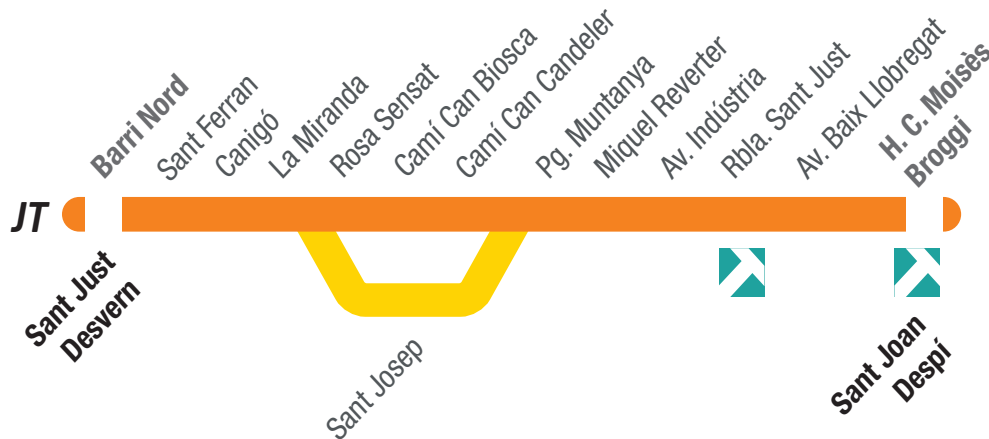

JT

Trajecte per Sant Josep

La línia JT circula pel nucli urbà de Sant Just Desvern, entre el Barri Nord i l'Hospital Moisès Broggi (Sant Joan Despí). **Des del 16 de maig**, tres sortides al dia des del Barri Nord en sentit Hospital Moisès Broggi donaran cobertura al carrer de Sant Josep.

Sortides des del Barri Nord

Feiners (excepte agost)

06:33 07:03 07:33 08:03
08:33 08:56 **09:33** 10:03
10:33 **11:03** 11:33 12:06
12:33 13:03 13:33 14:03
14:33 15:03 15:26 16:03
16:33 17:03 17:33 18:03
18:33 19:03 19:33 20:03
20:33

Dissabtes i feiners d'agost

09:03 **09:33** 10:03 10:33
11:03 11:33 12:03 12:33
13:03 13:33 14:03 14:33
15:03 15:33 16:03 **16:33**
17:03 17:33 18:03 18:33
19:03 19:33 20:03 20:33

Trajecte per Sant Josep